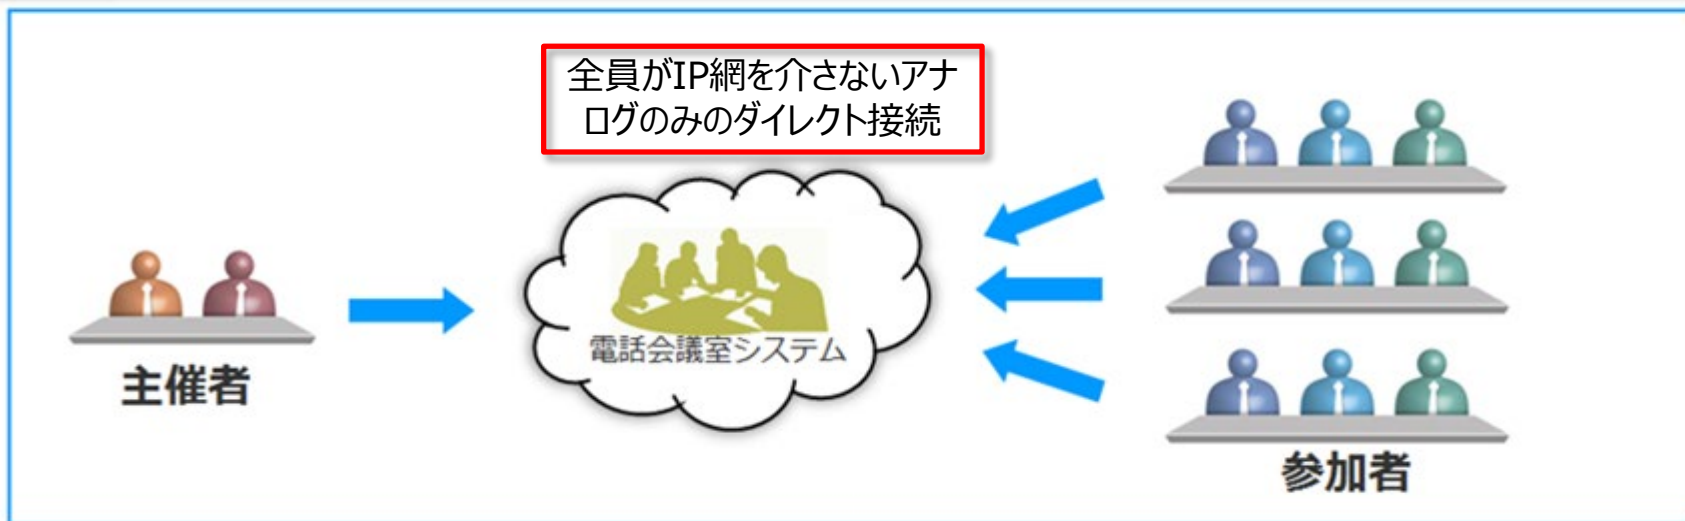

School 一斉同報サービスによる緊急時の連絡

- ✓ 一斉同報機能とは、パスコードを入力する事により自動的にリストにあるメンバーに一斉に電話を掛ける機能です。

緊急用パスコードを入力!!

一斉呼出!!

- ✓ 非常時に生徒本人・各委員との連絡体制を電話回線でハイブリットにすばやく構築します。

- ✓ **一斉アナウンス、安否確認、不審者情報、非常呼集、安全の確認・報告、被害状況確認、休日・夜間の緊急連絡**など。

※固定電話・スマホ・携帯・パソコン・タブレットなどあらゆる通信機器に発信可能です。

ダイヤルアウト機能を利用して最大300人（箇所）に及ぶ登録先に一斉に電話を掛け、状況の説明を発信し、報告を受け取ります。

- 機密性と音声品質の確保。

Meeting+の音声ネットワーク

国内のセンターのみでの運営とIP網を介さない保証された機密性と安定性

- Meeting+は国内企業だけのためにサービスを提供して居ります関係上、システムの所在は国内のみとなり、海外サーバーへの接触は一切無く、お客様情報は国内のシステム内のみで管理されています。
- 音声回線はすべて国内の大手キャリアの品質の良いISDNの回線を使用していますので国内外の会議室間はすべて音声回線1本のダイレクトラインで繋がります。
- これら日本の大手キャリアの公衆回線と国際電話回線（PSTN国際音声回線）のみで構築していますので音のひずみや中断はありません。
- 国際間で行われる専用回線を利用したテレビ会議の音声と同様に盗聴などSecurity上の脆弱性及びその音質に心配はありません。また、ご利用にパソコンなどのIP関連機器は必要は無く、固定電話や携帯があればご利用頂けます。