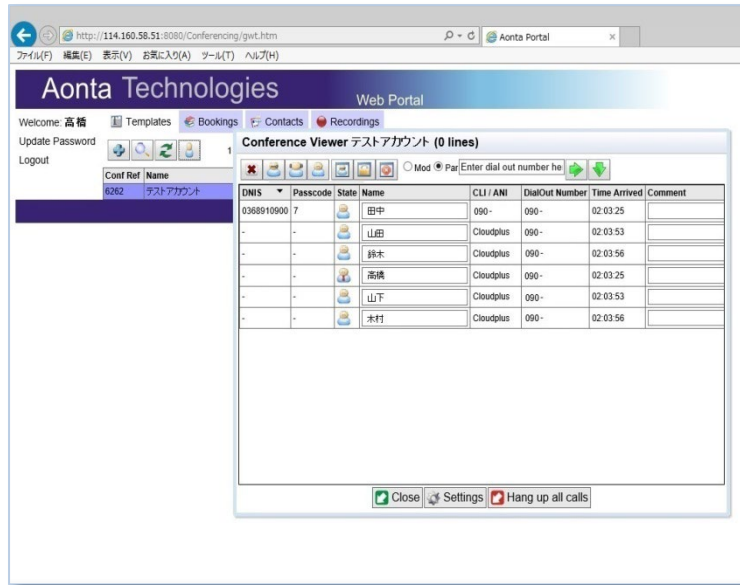

各アイコンの機能

- 通話切断
- セルフミュート
- 保留
- 会議ミュート/解除
- 会議ロック/解除
- 会議の保護/解除

閉じる 設定 すべての通話を切断する

➤ Webポータルを利用する事で電話会議の可視化が図れます

- Webポータルを利用するとウェブ会議やテレビ会議と同様に会議に参加している人を可視化することができます。
- Meeting+のWebポータルはセキュリティを管理する特殊なコマンドファンクションで出席者を可視化し、管理します。

Webポータルを活用例

- 会議の参加者を名前と共にイラストで表示、発言時には吹き出し  が表示されます。
- Webポータルを利用して電話を使わず相手を会議室から呼び出す事が可能です。
- 海外からもWebポータルを利用して、会議室から自分を呼び出す事も可能です。
- 会議室をロックして必要メンバー以外の入室を拒否したり不審番号の保留や切断が可能です。
- 参加者全員や個別のミュート  がワンクリックで出来ます。